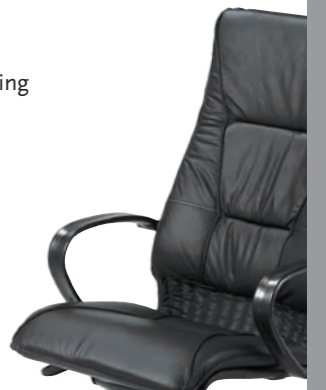

## **De Zeist, representatief voor de energieke manager.**

Passend in het kantoor van heden door zijn ranke vorm en gebogen armleggers. Comfortabel door zijn unieke kantelmechanisme, wat bewegend zitten mogelijk maakt. Deze directiestoel geeft een extra accent op de werkplek.

De directiestoel is leverbaar met hoge of lage rug. Aangevuld met een slede- vergaderstoel kan een complete inrichting verkregen worden.

**bèta**

kantoorstoelenfabriek b.v.